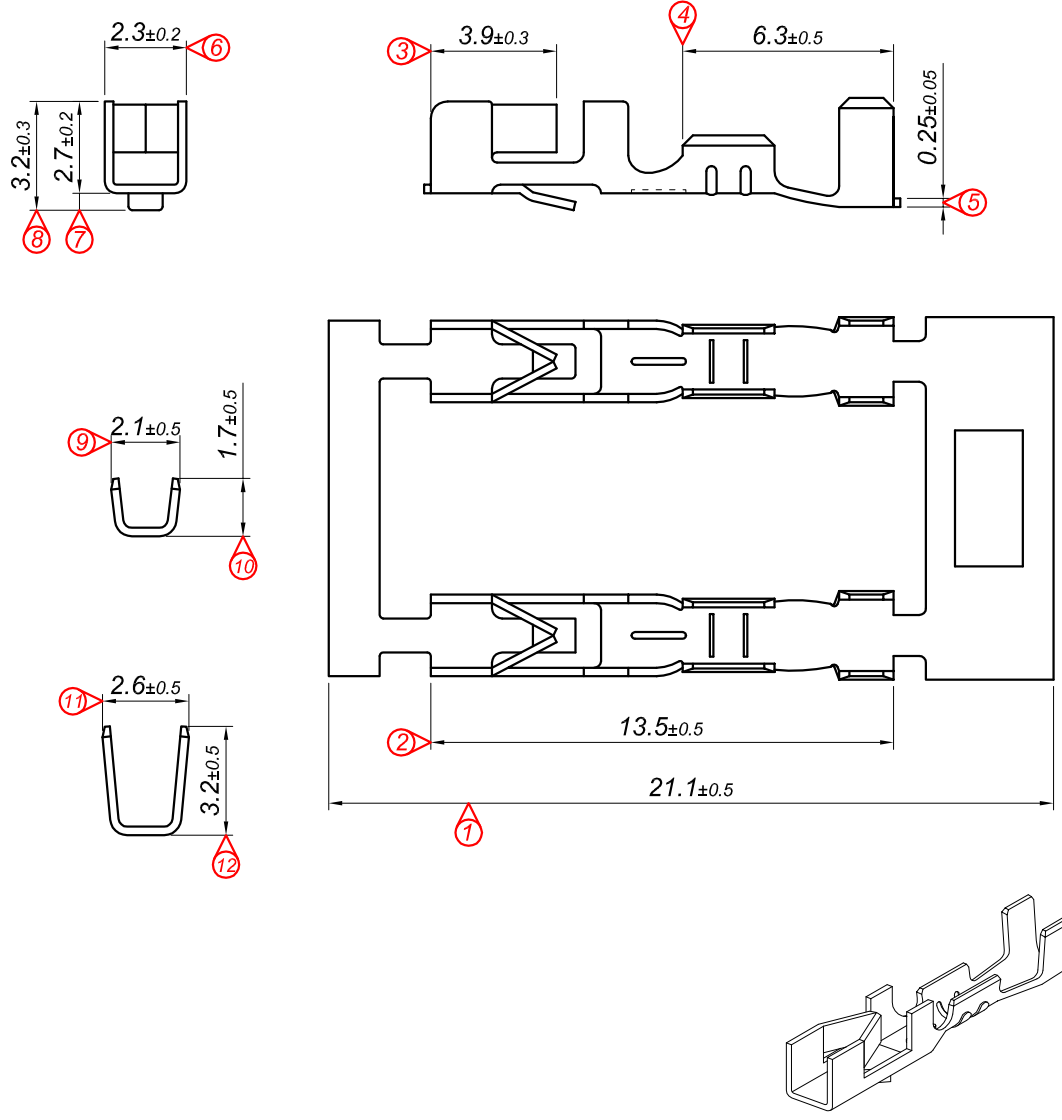

PARÇA KODU PART CODE	PARÇA ADI PART NAME	Malzeme Material	Kaplama / Coating		
			SN	AG	Nİ
TÖZ 2075 RFBK	KOMBİ KLİPS TERMİNAL =RFBK=	(CuSn6) Fosfor Bronz / Phosphor Bronze	+	-	-

Kablo Kesiti

Wire Section : 0.25 - 0.50 mm²

Resmin Üzerinden Ölçü Almayınız

Don't use the drawing for measuring purpose

Tarih / Date	21.10.2013	İmza /Signature	Ölçek / Scale		
Çizen / Desing	M.Yağcı		5 / 1		
Onay / Approval	S.Gölcük			No	Değişiklik / Revision
	Parça Adı: Part Name	KOMBİ KLİPS TERMİNAL		Parça Kodu: Part Code	TÖZ 2075